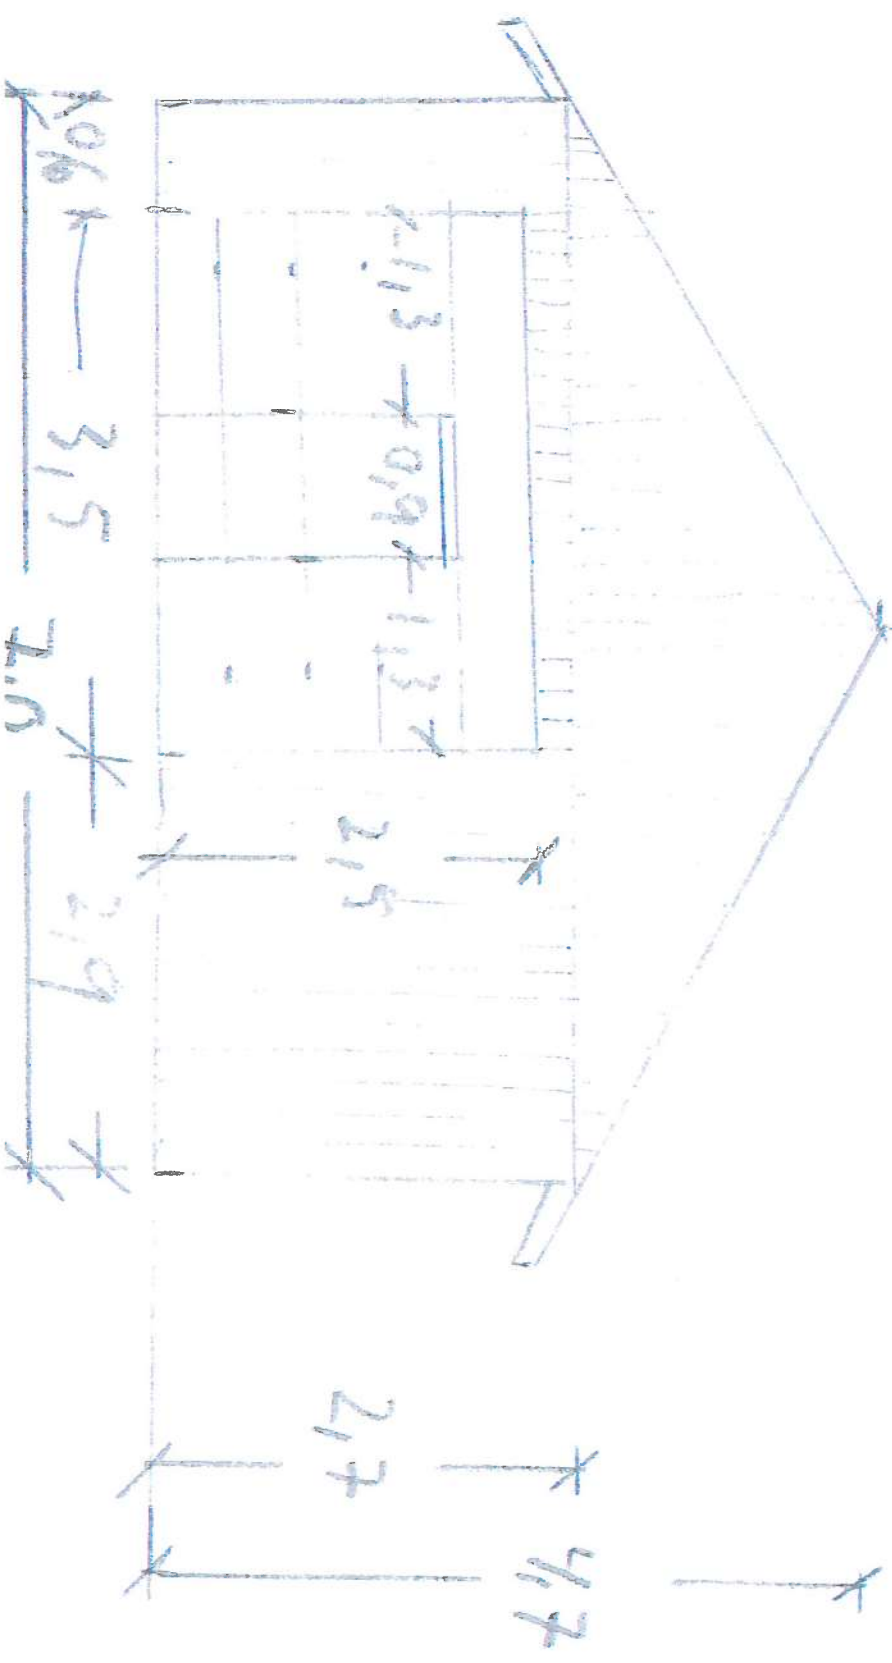

SIDE MOT VEI

SIDE NEED NOT HAVE (CORRIDOR)

SIDE NOT: -MONA OG ODD ERLING.

-MIN VERANDA (TORHUSE/RAND)

-BEGGE LANGSIDER ER LIKE