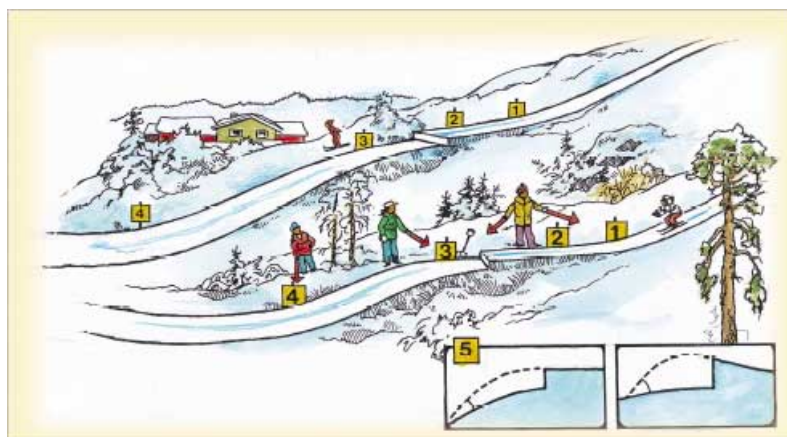

NR. 1 Skileikeanlegg

NR. 2 Aktivitetshus

NR. 3 Kunstgressbane

NR. 4

Modellbil- og modellflybane

NR. 5

Ridebane/Rideområde

NR. 6

Drag Aktivitetspark har ervervet et 10 mål stort område ved Hellandsvetten. I dette område har Helland Vel planlagt å bygge ei kombinert jakt-, fiske- og turhytte til utleie.

NR. 11 Turvei/Lysløype

Turveien mellom Drag Aktivitetspark og Hellandsberg skal bygges slik at den kan brukes til riding, sykkelsti og til skiløype vinterstid.